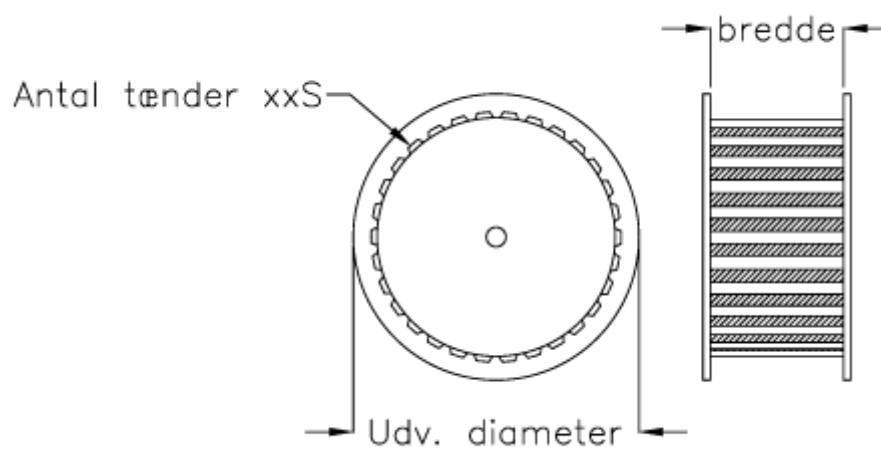

Varenummer: 603772731112
Beskrivelse: Gates tandremskive PCGT 14M - 112S 20
for taperbøsning 3020

Mål

Antal tænder	= 112
Bredde	= 20-37-68-90-125
Middelmål	= 499.11
Type	= 14M - 112S - xx
Udvendig diameter	= 499.11